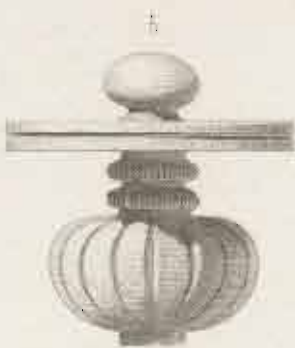

Bibliothèque R. Etienne  
Ausonius

CIA VOY MON

FRAGMENT DE VASE ANCIEN.

trouvée à Sparte.

Bibliothèque R. Etienne  
Ausonius

CIA VOY MON

POIDS

Bibliothèque R. Etienne  
Ausonius

CIA VOY KON

STATUETTES EN BRONZE

1. Lampe d'Eleusis.

2. Patere.

3. Patere. 4. Patere. 5. Lampe. 6. Face.

EYENDANT DE BRONZE  
trouvée à Athènes

E. Lindren del.

J. Sulpis sculp.